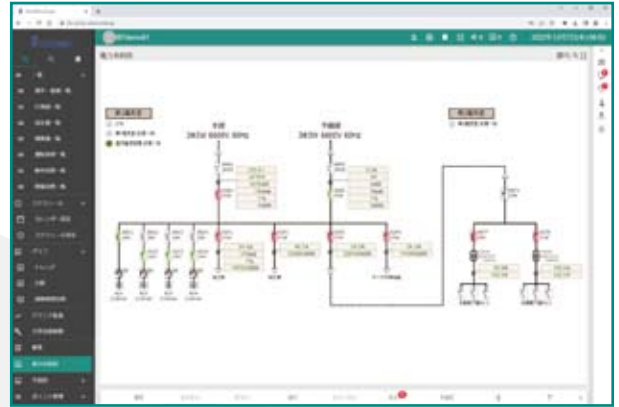

## システム構成図

### トレンド表示

計測値をグラフで管理できます。データ出力も可能です。

### トレンド比較表示

計測値や計量値を比較する表示が行えます。

### グラフィック表示

平面図や系統図等の詳細なグラフィックを表示します。よく見るデータをダッシュボード画面に配置する事も可能です。