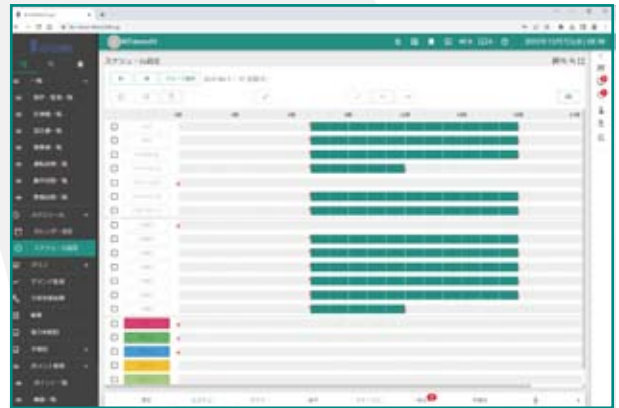

スケジュール表示

機器のON/OFFや温度設定等を、予定した時刻に行います。