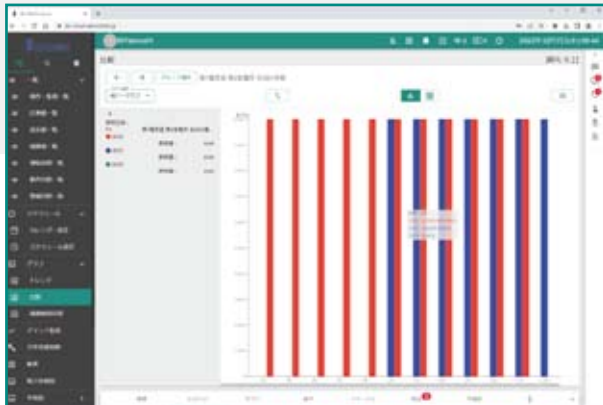

トレンド比較表示

計測値や計量値を比較する表示が行えます。