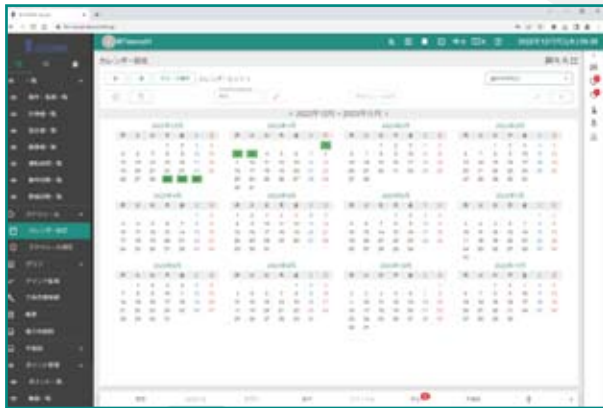

カレンダー表示

スケジュール機能に使用するカレンダーを表示します。