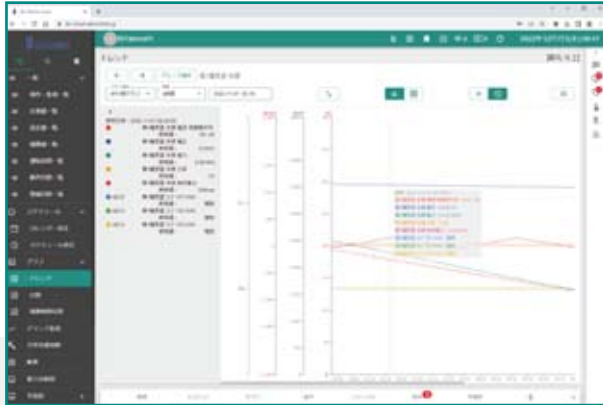

トレンド表示

計測値をグラフで管理できます。データ出力も可能です。