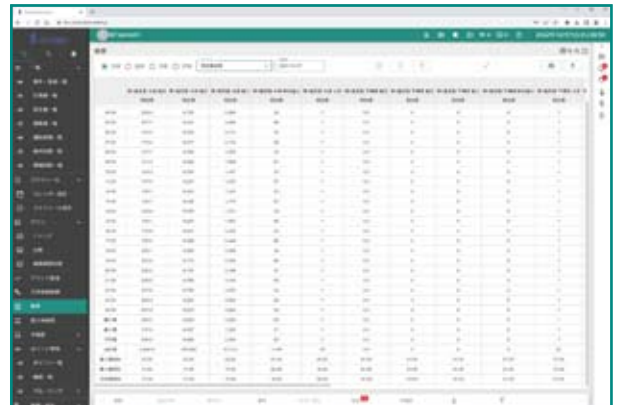

帳票表示

日・月・年報の表示とCSVファイルによる出力が行えます。