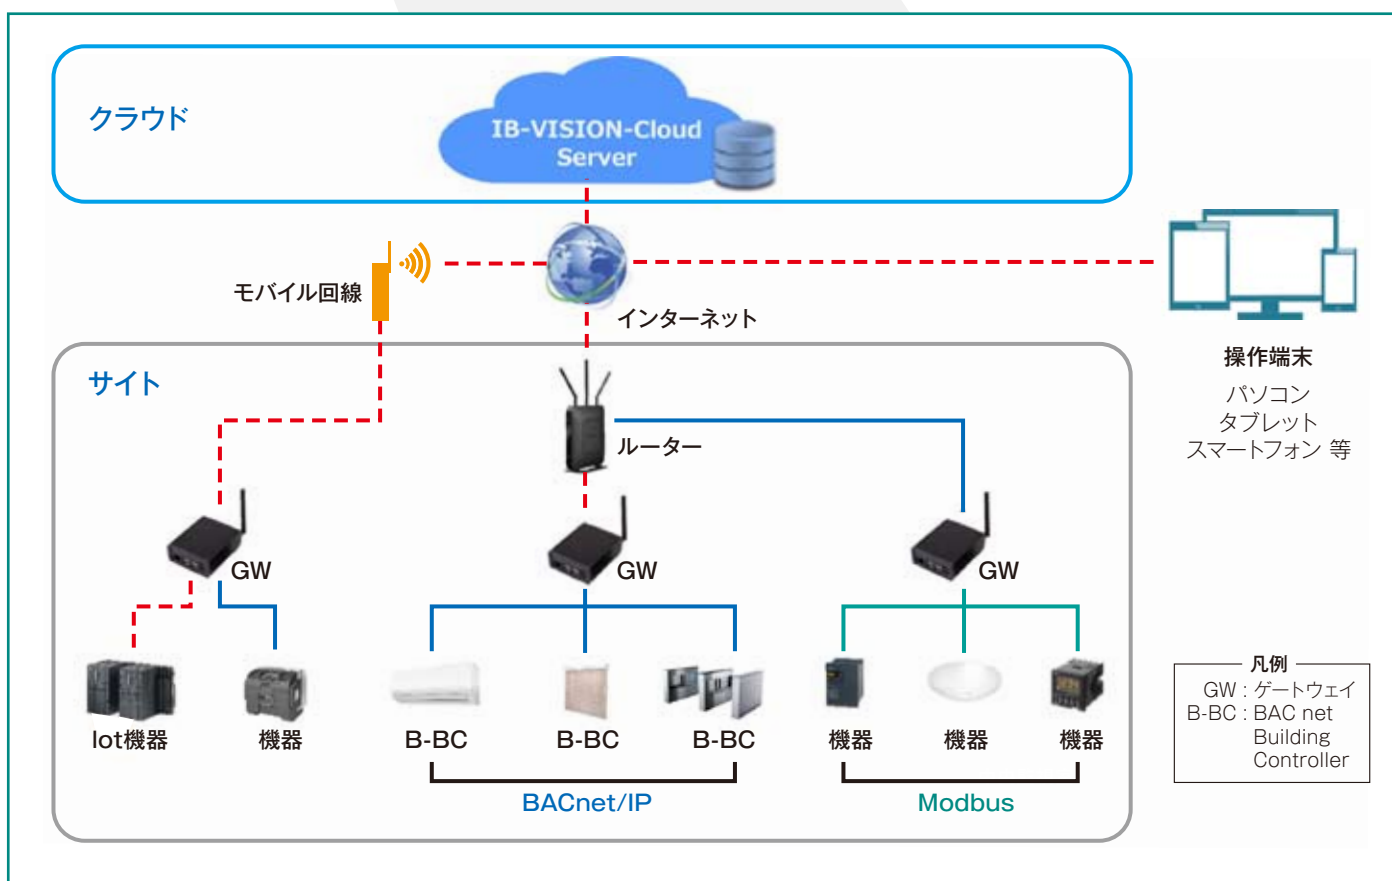

どこからでもすべてのデバイスで業務が可能

IB-VISION Cloudの特長

中央監視装置をクラウド上に配置することにより、故障によるシステムのダウンタイムを最小にします。インターネットに接続できれば、今まで防災センターや中央監視室からしかできなかった業務が、パソコン・タブレット・スマートフォンなど任意のデバイスで、どこからでも可能になります。また、メール通知やSMS通知はもちろん、他システムとの連携、組み込みを可能にし、より便利で高度な設備管理制御システムを実現します。

■ クラウド上に配置で監視装置のトラブル大幅減

システムの中核である中央監視制御装置をクラウド上に配置することで、設置環境を気にする事無く運用できます。

■ IoTに対応

様々なIoT対応製品と直接通信し、工事費を抑えたシステム構築が可能です。従来のローカルバスに対しても、IoTゲートウェイを介して接続できます。

■ いつでも、どこからでもアクセス可能

スマホやタブレットを持って現場機器の前で画面操作を行うことができます。自宅や外出先からでもその人の権限に応じた操作が可能なので、トラブル時に現場へ向かう前に即時対応が可能です。

■ 使いやすいようにアップデート

平面図の間仕切り変更など、ユーザーがグラフィック画面の編集を行え、それぞれが使いやすい環境を個別に整えられます。

システム構成図