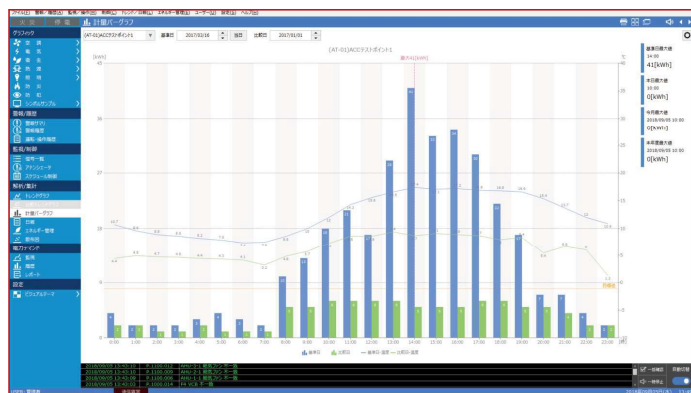

### FMS機能

- ★設備台帳管理
- ★設備記録管理
- ★稼働実績管理
- ★警報分析管理
- ★消耗品管理
- ★保全スケジュール管理
- ★トラブル対応管理
- ★自動検針

★オプション

グラフィック画面表示

スケジュール制御

アナンシエータ表示

計量バーグラフ表示