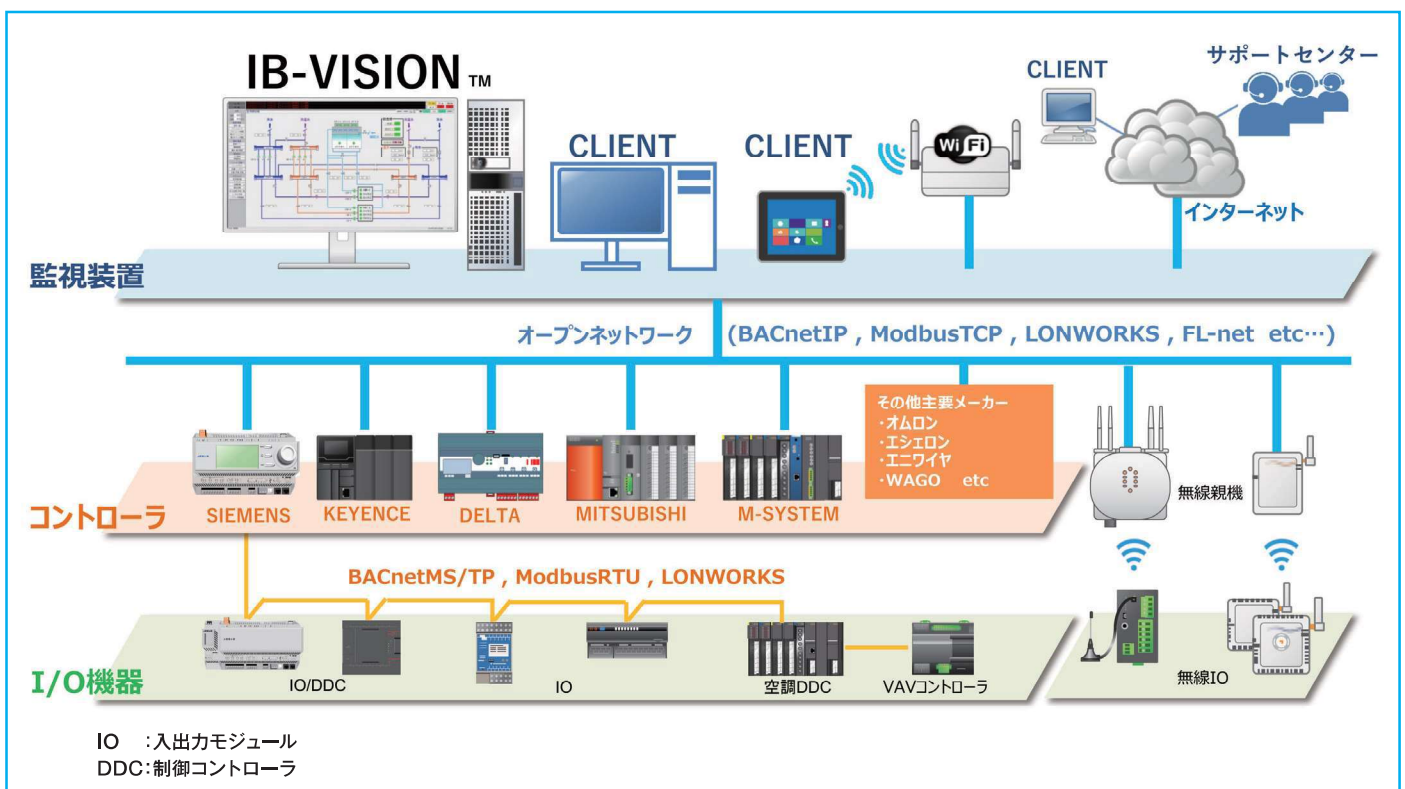

## IB-VISIONの特長

オープンシステムの最大の特徴は、複数メーカーのデバイスを自由に組み合わせシステム構築できることです。このオープンシステムを加速させた理由の1つがオープンプロトコル(共通通信規格)の普及であり、多くのメーカーがオープンプロトコルを採用したデバイスを開発・販売しています。

弊社は、いち早くオープンシステムに着目し2009年から監視システム開発を進め、2010年にオープンシステムIB-VISIONをリリース。

現在も常に最先端の技術を取り入れ、多種多様なメーカーの様々なデバイスを組み合わせ、お客様にとって最適なシステムを御提供いたします。

- 各種オープンプロトコルに対応可能  
(BACnet、Modbus、FL-NET、LON等)
- 主要メーカーデバイスの使用実績  
(三菱電機、キーエンス、シーメンス、エムシステム他)
- お客様要望に応える柔軟な機能開発
- 最大管理点数 10,000点 大規模物件対応可能
- 最適な製品を最適な価格でご提供。

## システム構成図