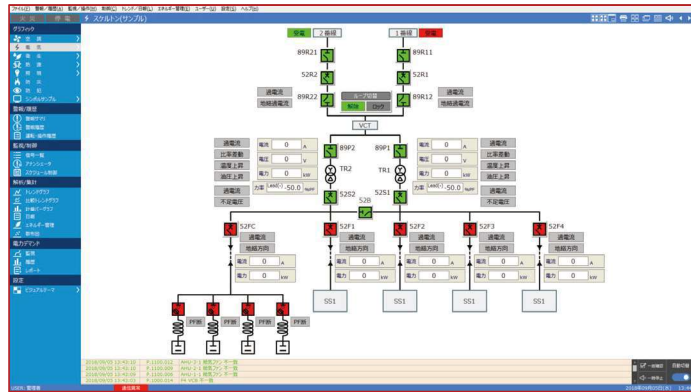

システム機能一覧

システム

システム運用機能

- ★二重化システム
- ★リモートメンテナンス

監視機能

- ●状態監視
- ●警報監視
- ●システム状態監視
- ●不一致、不作動警報監視
- ●計測点上下限警報監視
- ●計測点偏差警報監視
- ●運転時間・回数超過監視
- ●電力デマンド監視
- ●個別発停操作
- ●3アクション操作
- ●グループ括設定
- ●保守、発停禁止設定
- ★E-mail警報通知機能

表示機能

- ●マルチ表示モード
- ●最新警報表示
- ●警報ガイダンス機能
- ●警報履歴表示
- ●運転、操作履歴表示
- ●ワンポイント詳細表示
- ●アナンシエータ表示
- ●時刻表示

グラフィック画面表示機能

- ●グラフィック画面表示
- ●システム状態表示
- ●警報自動画面切替え
- ●グラフィック画面拡大表示

グラフ表示機能

- ●計測トレンド機能
- ●計量バーグラフ表示
- ●デマンド履歴グラフ
- ●EMS

データ記録機能

- ●画面印刷
- ●帳票機能(日報、月報、年報)
- ★専用帳票出力機能

自動制御機能

- ●スケジュール制御
- ●機器連動制御
- ★電力デマンド制御
- ●火災連動制御

FMS機能

- ★設備台帳管理
- ★設備記録管理
- ★稼働実績管理
- ★警報分析管理
- ★消耗品管理
- ★保全スケジュール管理
- ★トラブル対応管理
- ★自動検針

★オプション

グラフィック画面表示