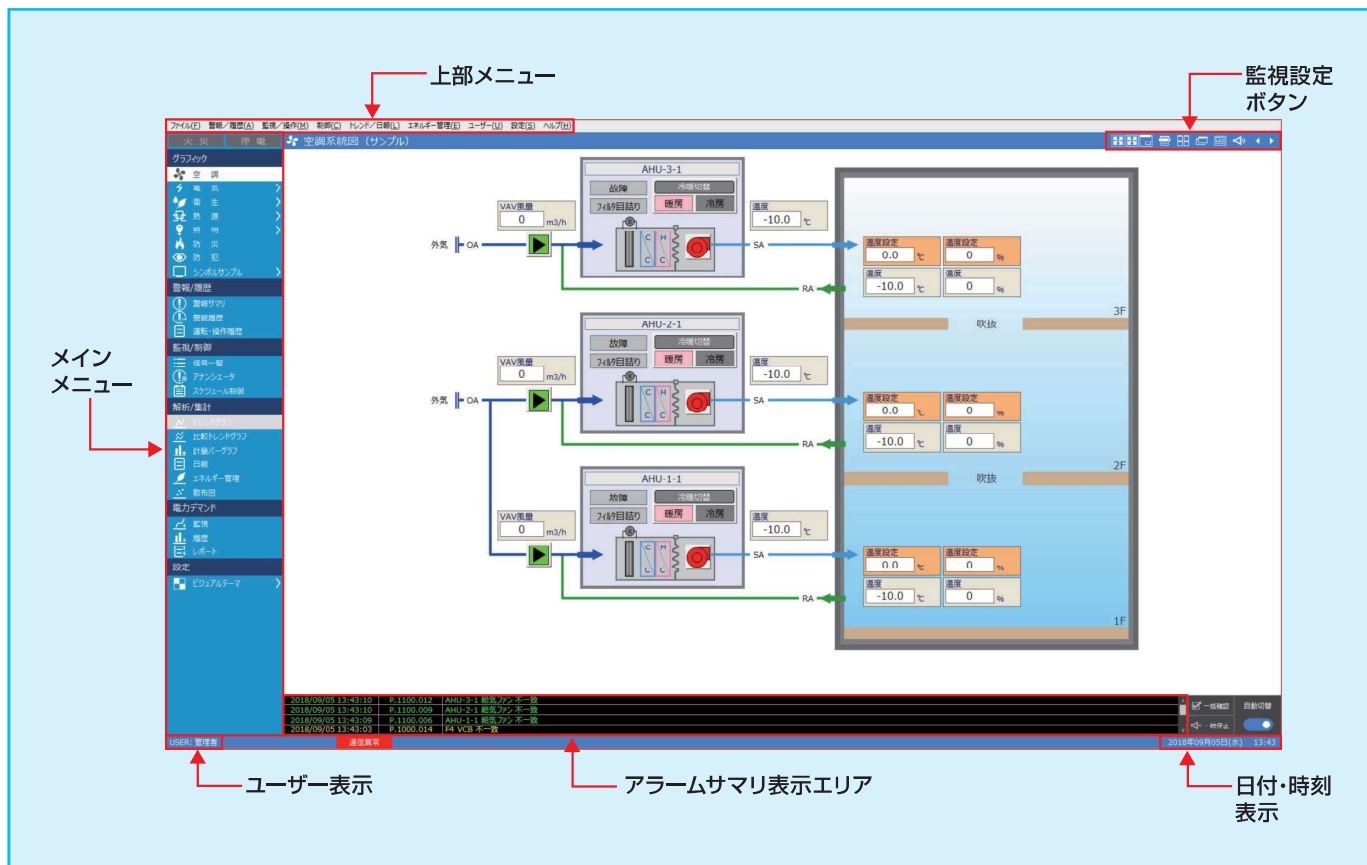

## システム構成図

## 画面構成

IB-VISIONの監視画面の構成を下記に説明します。

名称	機能
上部メニュー	各機能を出します。ログインユーザーレベルにより表示内容が異なります。
アラームサマリ表示エリア	最新の警報を表示、警報の確認、ブザー停止を行います。
メインメニュー	各機能を直接出します。また、火災や停電等の代表警報を配置可能です。
監視設定ボタン	警報音、画面自動展開の有効/無効を切替えます。
グラフィック表示エリア	グラフィック画面、各機能の画面の表示が行われます。
ユーザー表示	現在のログインユーザーが表示されます。
日付・時刻表示	日付、時刻を表示します。