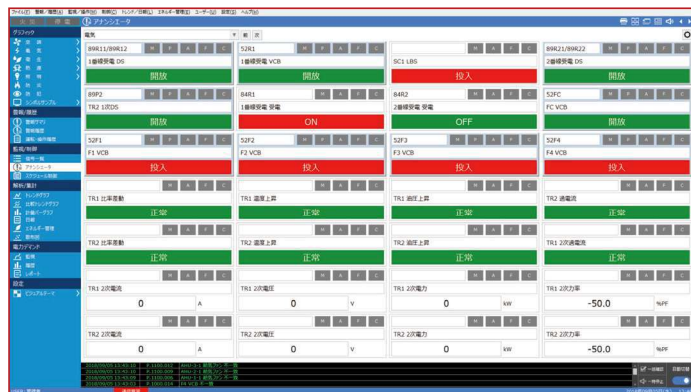

### FMS機能

- ★設備台帳管理
- ★設備記録管理
- ★稼働実績管理
- ★警報分析管理
- ★消耗品管理
- ★保全スケジュール管理
- ★トラブル対応管理
- ★自動検針

★オプション

グラフィック画面表示

スケジュール制御

アナンシエータ表示

計量バーグラフ表示