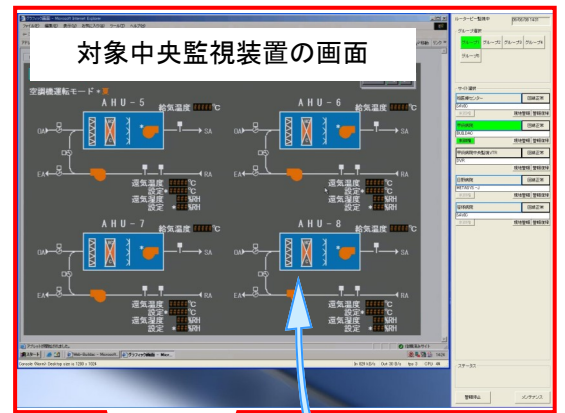

24時間サポートセンター – TechnosBase –

ビル遠方管理サービス

こんな事にお困りの方に最適！

- 夜間無人のビルを警報監視したい！
- 高い技術力を持ったスタッフに対応して貰いたい！
- 異メーカーシステムを混在させて運用管理したい！

遠方監視でビル運用をサポート！
急なトラブルにも安心な**24時間体制**！

24時間サポートセンター – TechnosBase –

24時間サポートセンターのシステム構成と特徴

①ビルの遠方監視サービス

- 対象中央監視装置の**運転・制御が、現地そのままの機能で監視可能**！
- 対象中央監視だけでなく、**他システムの警報も同時監視可能**！
- 中央監視装置に日報表示機能があれば、**日報データ自動収集が可能**！

全国どこでも監視OK！
※異メーカーシステムOK！

アイ・ビー・テクノス
24時間サポートセンター

②省エネチューニング

エネルギー日報データ等の収集をし、エネルギー使用量の無駄を発見！
遠方操作による適切な設定をし、エネルギー使用量のスリム化を図ります。

年月日	項目	IB-OPEN	IB-OPEN	IB-OPEN	IB-OPEN	IB-OPEN	IB-OPEN	IB-OPEN	IB-OPEN	IB-OPEN	IB-OPEN	IB-OPEN	IB-OPEN	IB-OPEN	IB-OPEN	IB-OPEN	IB-OPEN	IB-OPEN	IB-OPEN	IB-OPEN	
2023.8.1	00:00	00001	00001	00001	00001	00001	00001	00001	00001	00001	00001	00001	00001	00001	00001	00001	00001	00001	00001	00001	00001
2023.8.1	01:00	00002	00002	00002	00002	00002	00002	00002	00002	00002	00002	00002	00002	00002	00002	00002	00002	00002	00002	00002	00002

年月日	項目	IB-OPEN	IB-OPEN	IB-OPEN	IB-OPEN	IB-OPEN	IB-OPEN	IB-OPEN	IB-OPEN	IB-OPEN	IB-OPEN	IB-OPEN	IB-OPEN	IB-OPEN	IB-OPEN	IB-OPEN	IB-OPEN	IB-OPEN	IB-OPEN	IB-OPEN
2023.8.1	00:00	00001	00001	00001	00001	00001	00001	00001	00001	00001	00001	00001	00001	00001	00001	00001	00001	00001	00001	00001
2023.8.1	01:00	00002	00002	00002	00002	00002	00002	00002	00002	00002	00002	00002	00002	00002	00002	00002	00002	00002	00002	00002

無駄遣い発見！
適正設定で
省エネ成功！

中央監視装置エネルギー日報

エネルギー日報データ抽出