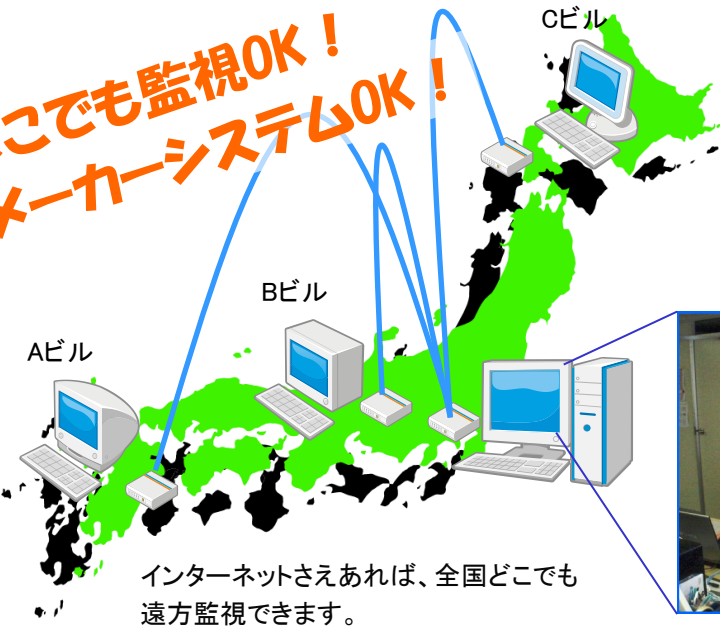

24時間サポートセンター – TechnosBase –

ビル遠方管理サービス

こんな事にお困りの方に最適！

- 夜間無人のビルを警報監視したい！
- 高い技術力を持ったスタッフに対応して貰いたい！
- 異メーカーシステムを混在させて運用管理したい！

遠方監視でビル運用をサポート！
急なトラブルにも安心な**24時間体制**！

24時間サポートセンター – TechnosBase –

24時間サポートセンターのシステム構成と特徴

①ビルの遠方監視サービス

- 対象中央監視装置の**運転・制御が、現地そのままの機能で監視可能**！
- 対象中央監視だけでなく、**他システムの警報も同時監視可能**！
- 中央監視装置に日報表示機能があれば、**日報データ自動収集が可能**！

全国どこでも監視OK！
※異メーカーシステムOK！

アイ・ビー・テクノス
24時間サポートセンター

②省エネチューニング

エネルギー日報データ等の収集をし、エネルギー使用量の無駄を発見！
遠方操作による適切な設定をし、エネルギー使用量のスリム化を図ります。

年月日	項目	IB-OPEN	IB-OPEN	IB-OPEN	IB-OPEN	IB-OPEN	IB-OPEN	IB-OPEN	IB-OPEN	IB-OPEN	IB-OPEN	IB-OPEN	IB-OPEN	IB-OPEN	IB-OPEN	IB-OPEN	IB-OPEN	IB-OPEN	IB-OPEN	IB-OPEN	
2023.8.1	00:00	00001	00001	00001	00001	00001	00001	00001	00001	00001	00001	00001	00001	00001	00001	00001	00001	00001	00001	00001	00001
2023.8.1	01:00	00002	00002	00002	00002	00002	00002	00002	00002	00002	00002	00002	00002	00002	00002	00002	00002	00002	00002	00002	00002

年月日	項目	IB-OPEN	IB-OPEN	IB-OPEN	IB-OPEN	IB-OPEN	IB-OPEN	IB-OPEN	IB-OPEN	IB-OPEN	IB-OPEN	IB-OPEN	IB-OPEN	IB-OPEN	IB-OPEN	IB-OPEN	IB-OPEN	IB-OPEN	IB-OPEN	IB-OPEN
2023.8.1	00:00	00001	00001	00001	00001	00001	00001	00001	00001	00001	00001	00001	00001	00001	00001	00001	00001	00001	00001	00001
2023.8.1	01:00	00002	00002	00002	00002	00002	00002	00002	00002	00002	00002	00002	00002	00002	00002	00002	00002	00002	00002	00002

無駄遣い発見！
適正設定で
省エネ成功！

中央監視装置エネルギー日報

エネルギー日報データ抽出