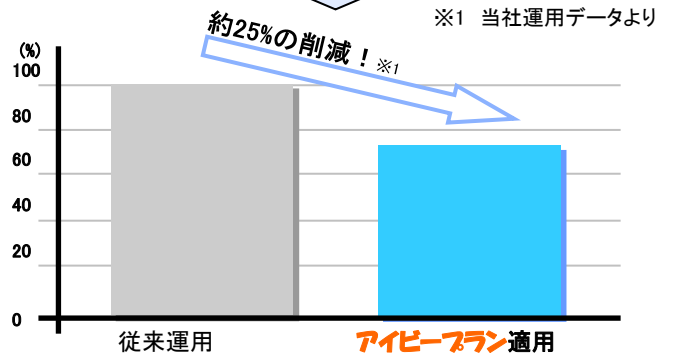

アイ・ビー・テクノス株式会社 (HP: <http://www.ibtechnos.co.jp>)
営業本部
〒155-0033 東京都世田谷区代田3-36-3
TEL : 03-6758-0222 FAX : 03-3419-2100