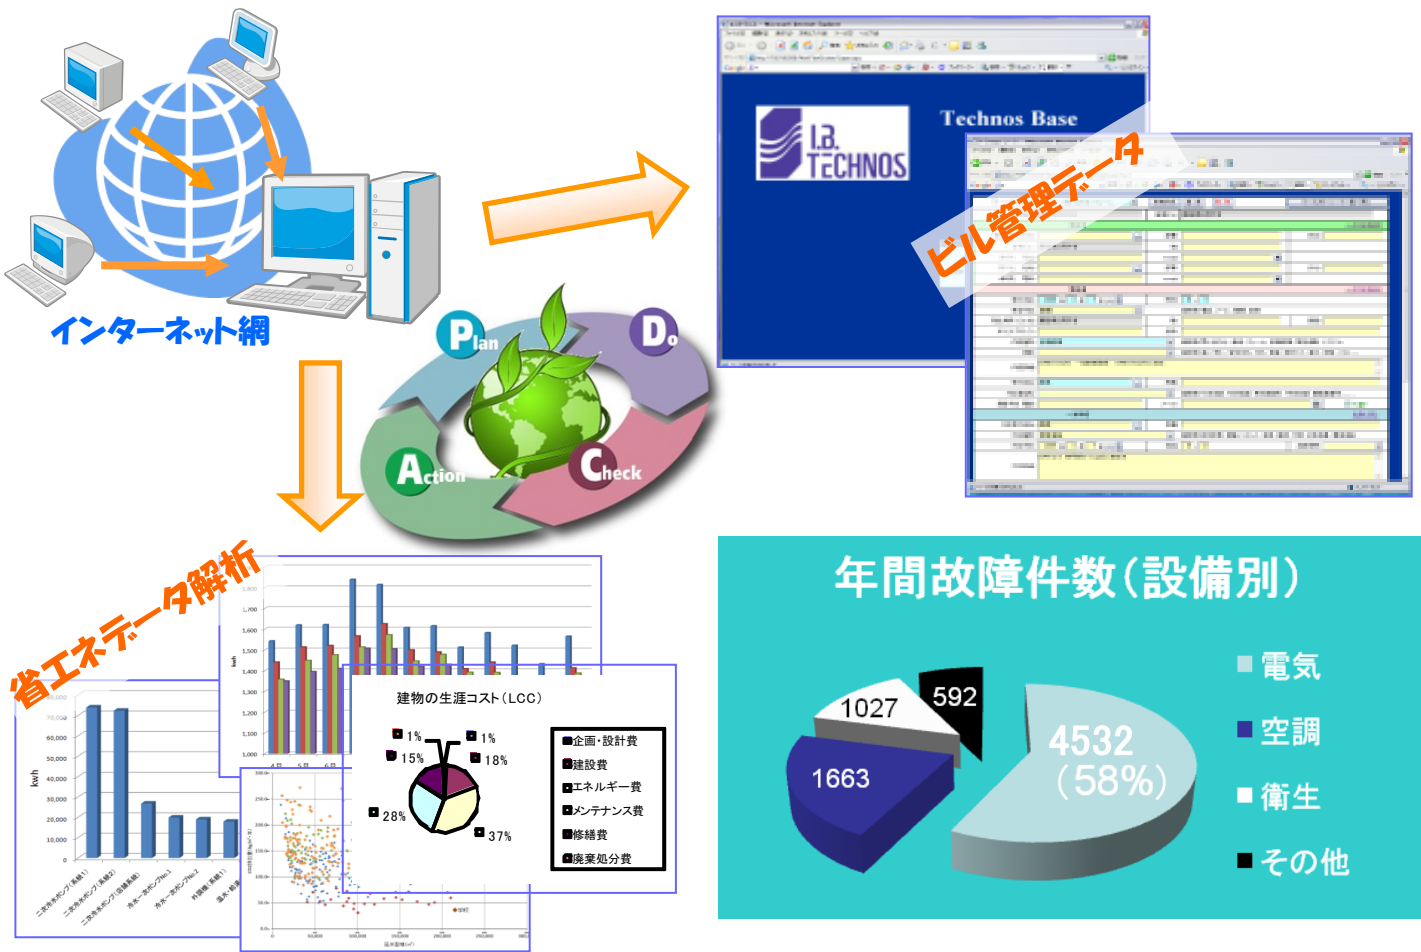

無駄遣い発見！  
適正設定で  
省エネ成功！

中央監視装置エネルギー日報

エネルギー日報データ抽出

エネルギーデータ分析

# アイ・ビー・テクノスのビル遠方管理サービスの基本は、 データによるサービス品質の管理です。